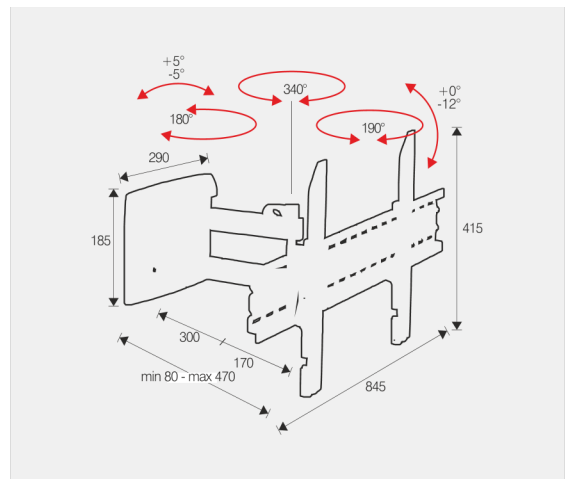

# EasyThree 400

Punto d'attrazione di EASYTHREE400 e EASYTHREE800 è senz'altro l'innovativo attacco VESA per led e lcd tv che rende questo modello perfetto per chi cerca prestazioni di alto livello di efficienza e funzionalità ma anche con forte valenza estetica.

# EasyThree 800

Easythree400 and EASYTHREE800 are particularly attractive thanks to their innovative VESA connection for led and lcd tv which combines elegant design with high levels of functionality and efficiency.